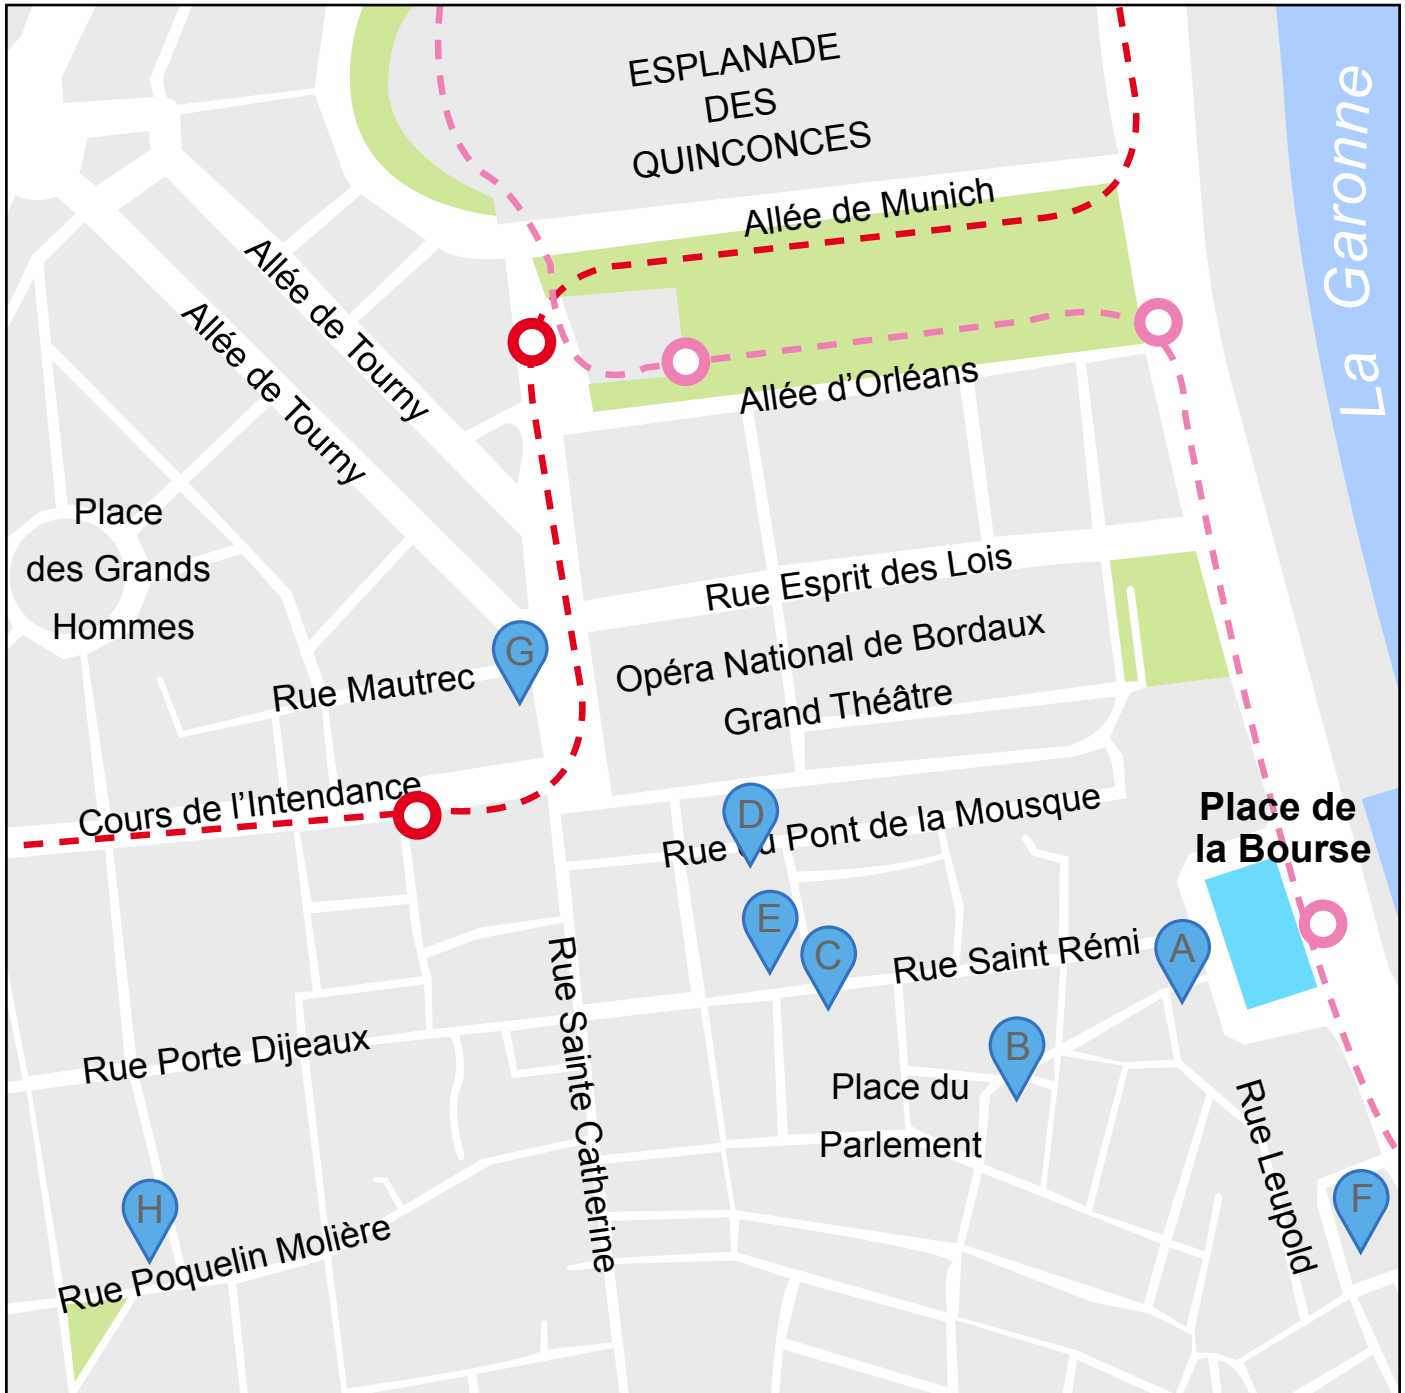

RESTAURANTS À PROXIMITÉ

Bordeaux Palais de la Bourse

17, place de la Bourse

33076 Bordeaux

Tél. : +33 (0)5 56 79 50 95

Fax : +33 (0)5 56 48 62 18

Email : palaisbourse@bordeauxpalaisbourse.com

Site Internet : www.bordeauxpalaisbourse.com